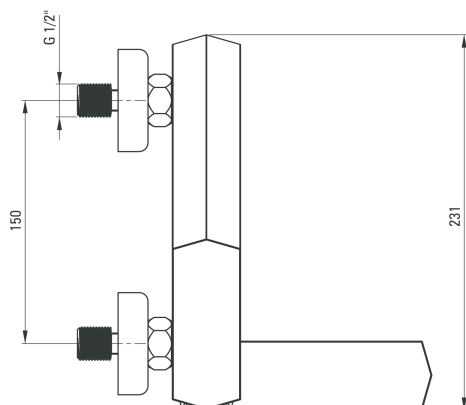

Maruna

Bateria wannowa ze składaną wylewką

Oferta:

Kod

BGM 012M

Dane techniczne:

Zasięg wylewki:	176 mm
Typ baterii:	ścienna
Typ baterii:	mieszaczowa
Typ mieszacza:	jednouchwytowa
Klasa przepływu:	A - 9-15 l/min
Z kompletem natryskowym:	Nie
Grupa akustyczna:	II
Typ przełącznika natrysku:	Mechaniczny

Dodatkowe informacje

- modne kolory dźwigni do wyboru
- składana wylewka pełni jednocześnie funkcję przełącznika natrysku