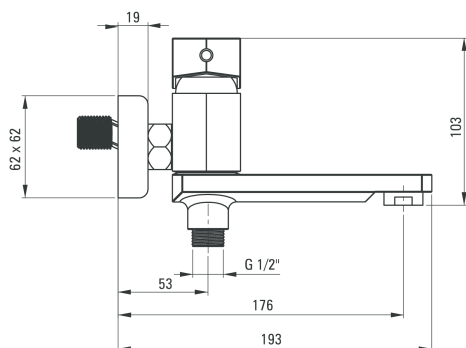

Maruna

Bateria wannowa ze składaną wylewką

Oferta:

Kod

BGM 012M

Dane techniczne:

Zasięg wylewki:	176 mm
Typ baterii:	ścienna
Typ baterii:	mieszaczowa
Typ mieszacza:	jednouchwytowa
Klasa przepływu:	A - 9-15 l/min
Z kompletem natryskowym:	Nie
Grupa akustyczna:	II
Typ przełącznika natrysku:	Mechaniczny

Dodatkowe informacje

- modne kolory dźwigni do wyboru
- składana wylewka pełni jednocześnie funkcję przełącznika natrysku